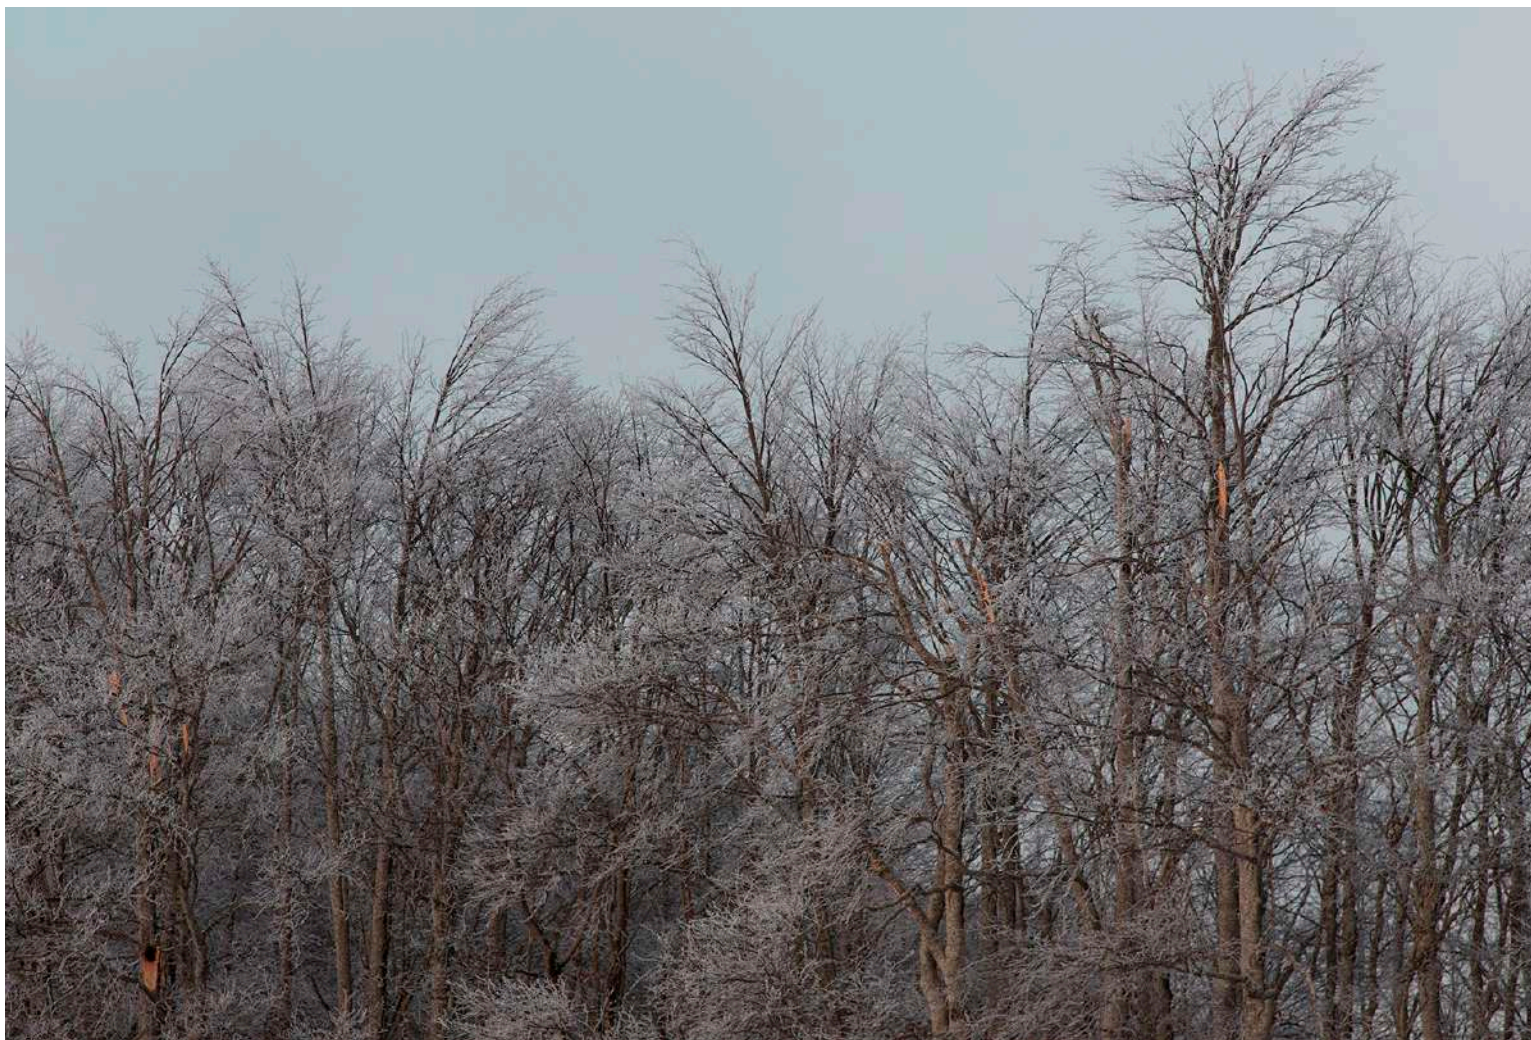

Dove va il vento quando non soffia?

2021

Stampa su carta Hahnemühle Fine Art Pearl con cornice nera
Printed on Hahnemühle Fine Art Pearl paper with black frame

80 x 120 cm | 31.5 x 47.2 in

Tiratura 5 copie | Edition of 5

€1,500