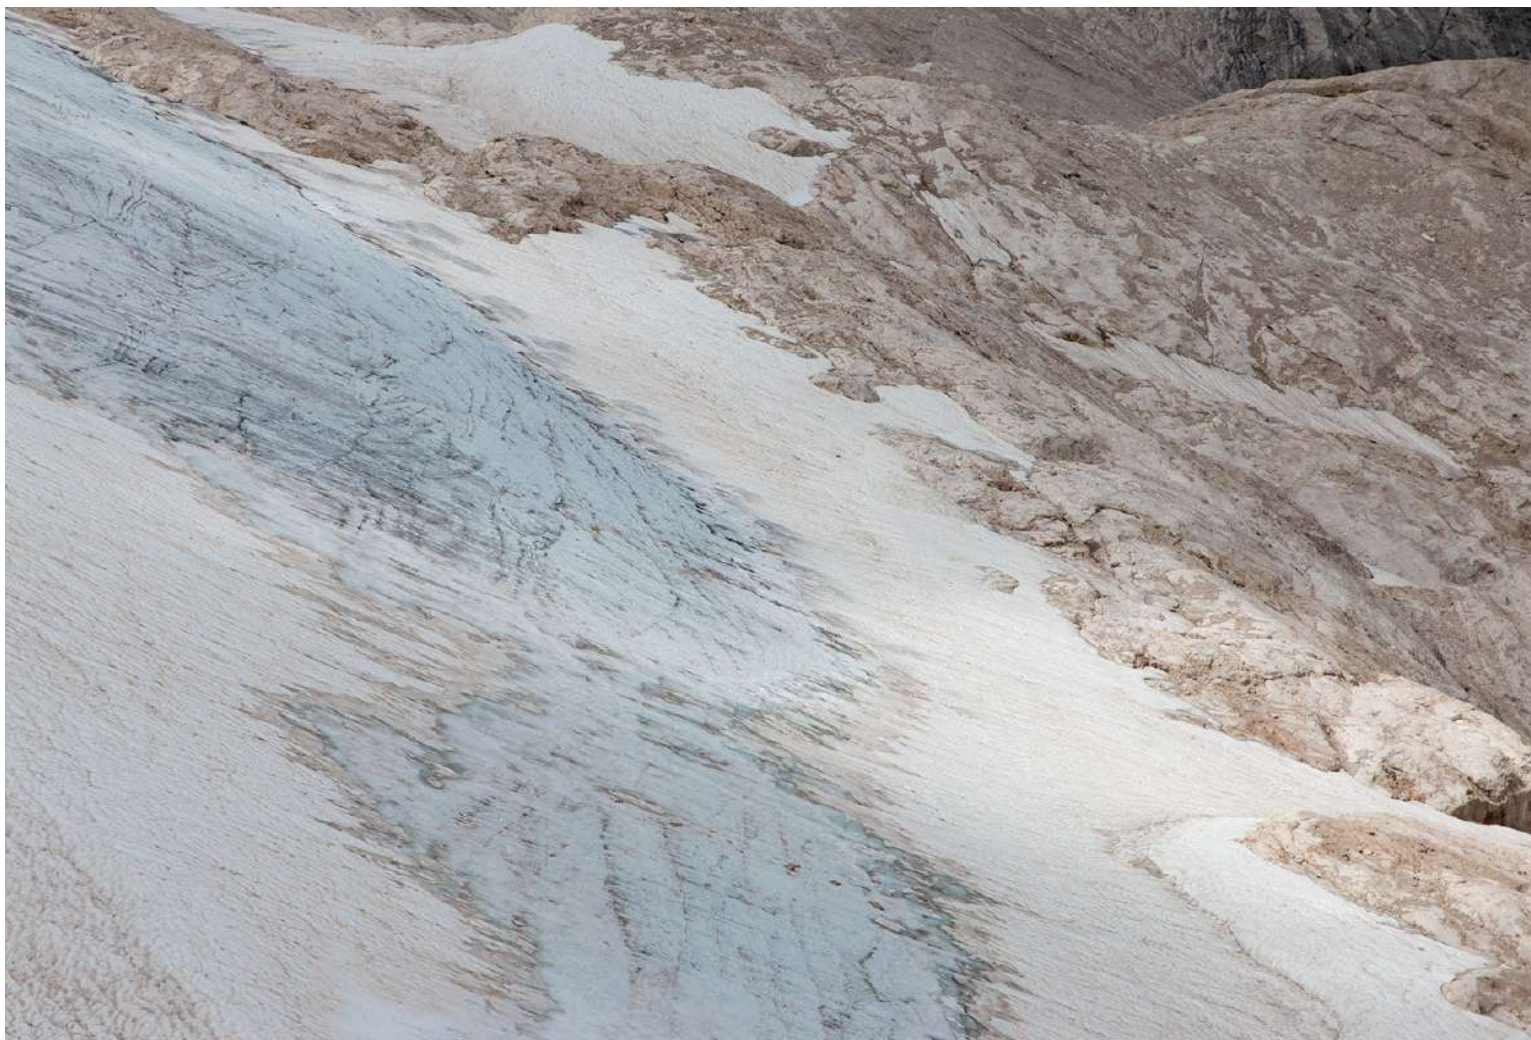

Marmolada III

2020

Stampa su carta Hahnemühle Photo Rag Bright White con cornice nera
Printed on Hahnemühle Photo Rag Bright White paper with black frame

80 x 120 cm | 31.5 x 47.2 in

Tiratura 5 copie | Edition of 5

€ 1,500