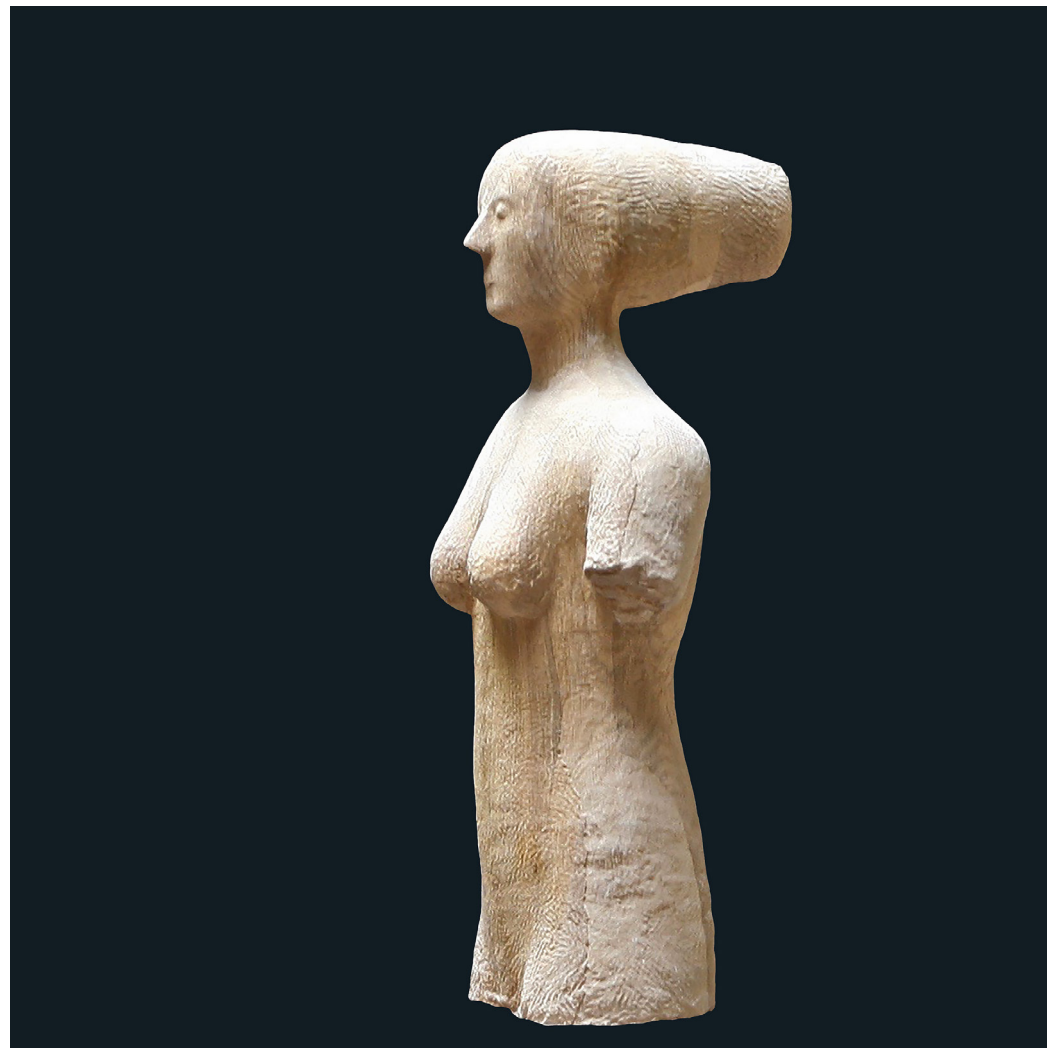

Déjà vu

GIANLORENZO
GASPERINI

Price List

March 2022

Von Buren
Contemporary

Falso movimento

2020

Legno | Wood

59 x 123 x 60 cm | 23.2 x 48.4 x 23.6 in

1/8

€ 15,000

Busto di donna

2020

Legno | Wood

75 x 34 x 34 cm | 29.5 x 13.4 x 13.4 in

1/8

€ 7,000

Uomo su sedia

2018

Bronzo a cera persa | Bronze, lost-wax process

23 x 11 x 26 cm | 9.1 x 4.3 x 10.2 in

1/8

€ 1,800

Uomo seduto