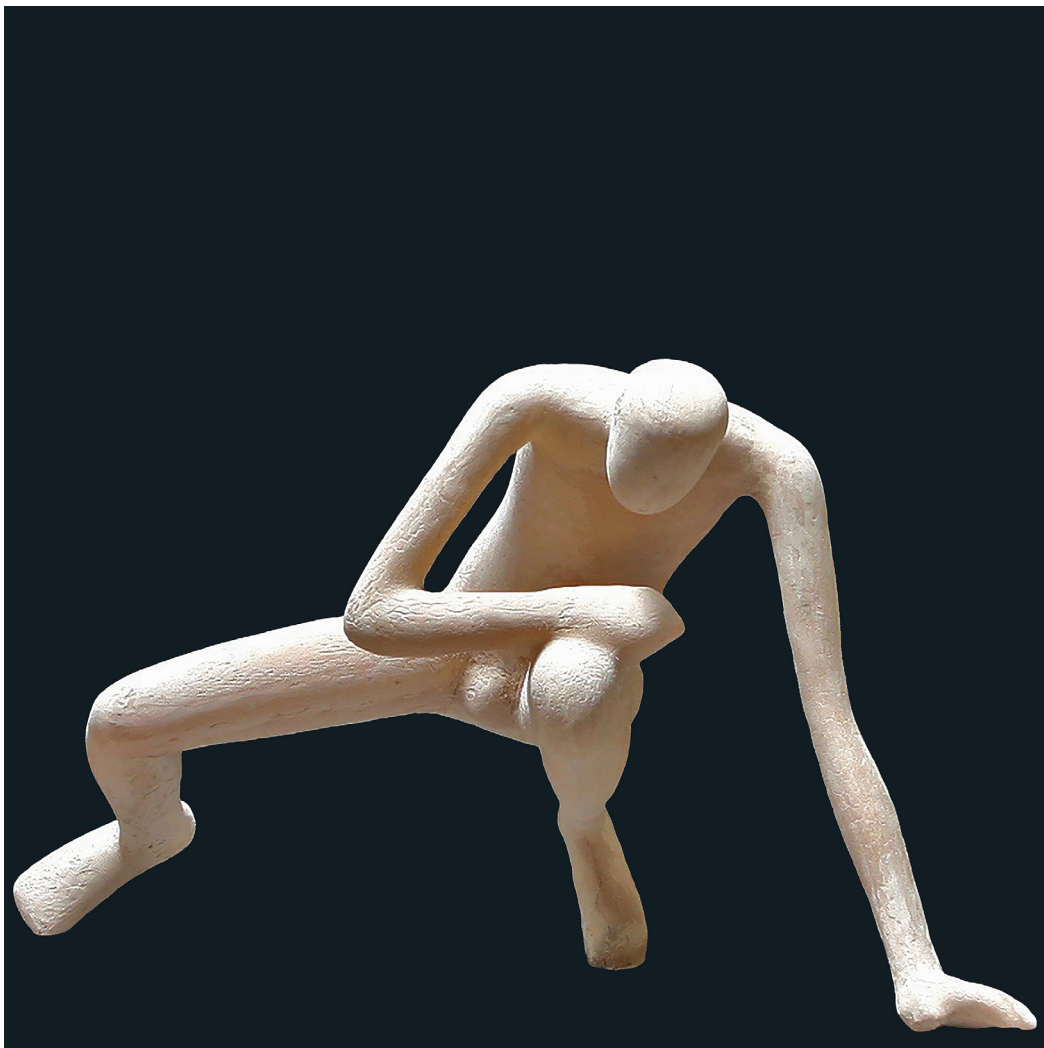

Déjà vu

GIANLORENZO
GASPERINI

Price List

March 2022

Von Buren
Contemporary

Falso movimento

2020

Legno | Wood

59 x 123 x 60 cm | 23.2 x 48.4 x 23.6 in

1/8

€ 15,000

Busto di donna

2020

Legno | Wood

75 x 34 x 34 cm | 29.5 x 13.4 x 13.4 in

1/8

€ 7,000

Uomo su sedia

2018

Bronzo a cera persa | Bronze, lost-wax process

23 x 11 x 26 cm | 9.1 x 4.3 x 10.2 in

1/8

€ 1,800

Uomo seduto