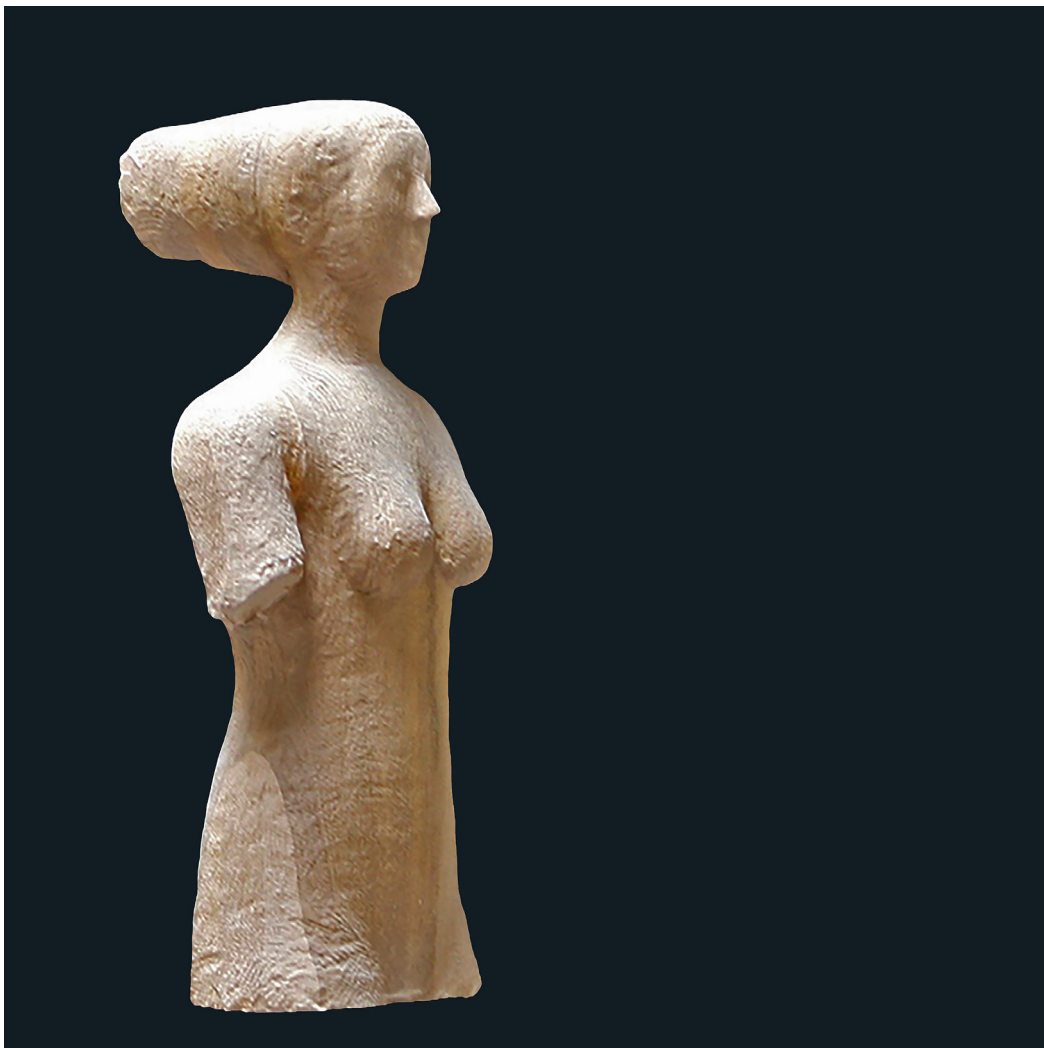

Déjà vu

GIANLORENZO
GASPERINI

Price List

March 2022

Von Buren
Contemporary

Falso movimento

2020

Legno | Wood

59 x 123 x 60 cm | 23.2 x 48.4 x 23.6 in

1/8

€ 15,000

Busto di donna

2020

Legno | Wood

75 x 34 x 34 cm | 29.5 x 13.4 x 13.4 in

1/8

€ 7,000

Uomo su sedia

2018

Bronzo a cera persa | Bronze, lost-wax process

23 x 11 x 26 cm | 9.1 x 4.3 x 10.2 in

1/8

€ 1,800

Uomo seduto